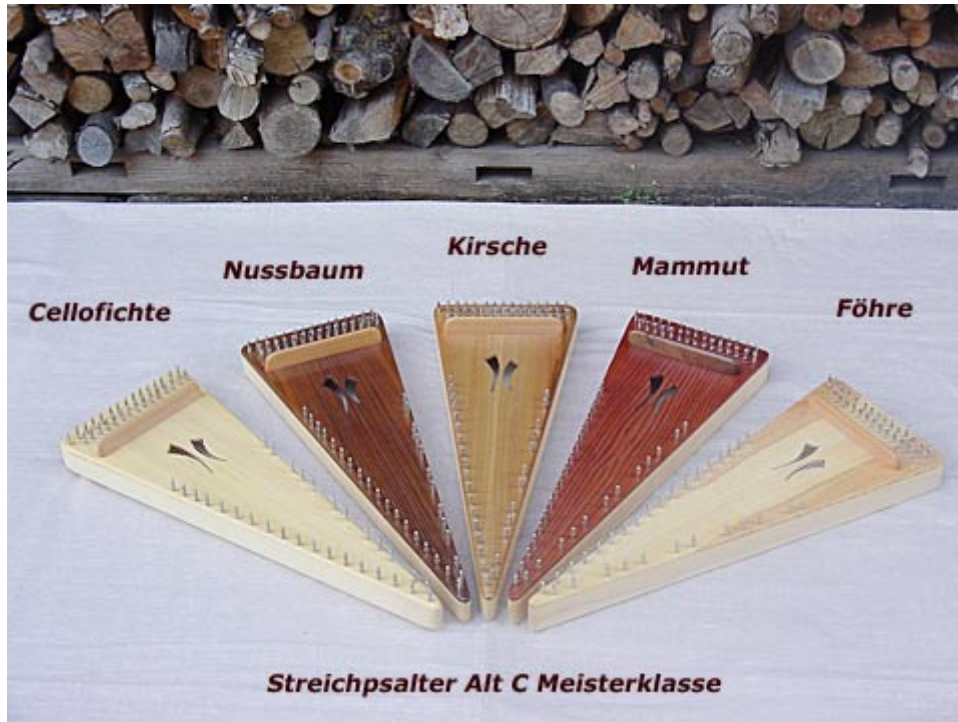

MUSIKWERKSTATT SIRNACH

Fischingerstrasse 34, CH-8370 Sirnach TG

Tel. +41 52 720 79 83 E-Mail: info@muwe.ch

Anfragen und Terminvereinbarungen bitte telefonisch

Streichpsalter Meisterklasse

Die Streichpsalter der Meisterklasse sind besondere Einzelanfertigungen aus ausgesuchten Klanghölzern. Die Decken sind aus massivem Holz, jedes Instrument ist in der Holzmaserung einmalig.

Klanglich heben sich die Psalter der Meisterklasse von den Schulinstrumenten insofern ab, dass sie je nach Holzwahl nuancierter, klarer, prägnanter klingen können. Die Streichpsalter der Meisterklasse werden nur in der Ausführung Alt C gebaut.

Ausführungen:

Streichpsalter Alt C, c 1 - f 3, in den möglichen Ausführungen

Bergfichte, Cellofichte, Birne, Föhre, Mammut, Zwetschge, Kirsche, Nussbaum.....

...je nachdem welche Hölzer wir gerade verarbeitet haben