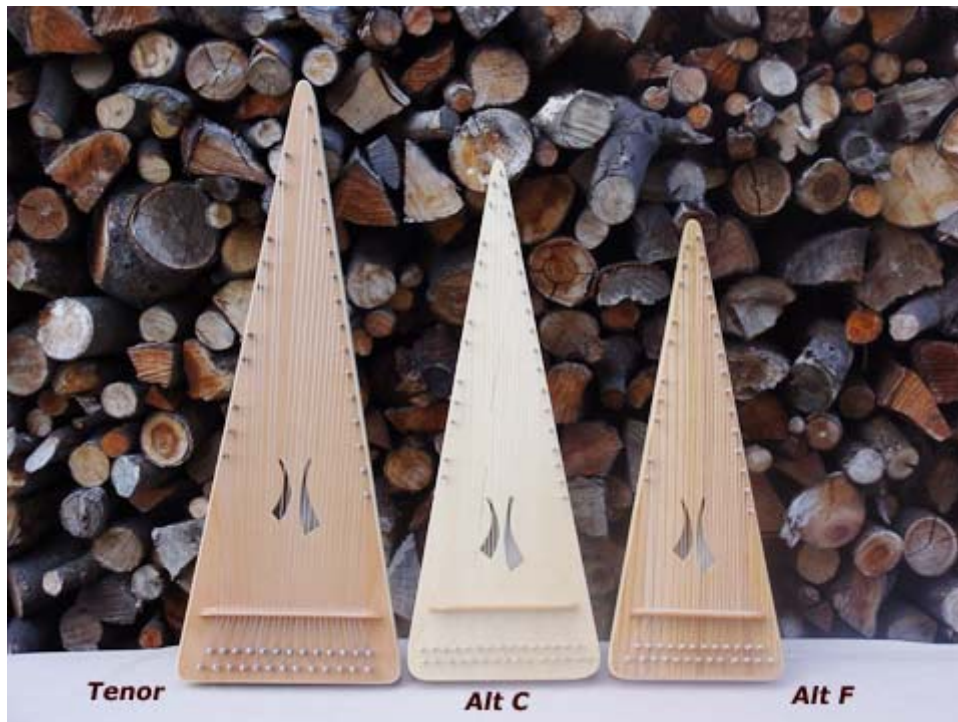

MUSIKWERKSTATT SIRNACH

Fischingerstrasse 34, CH-8370 Sirnach TG

Tel. +41 52 720 79 83 E-Mail: info@muwe.ch

Anfragen und Terminvereinbarungen bitte telefonisch

Der Tenor- Streichpsalter

Der Tenorpsalter steht links im Bild, so sind die Grössenverhältnisse zum Alt C- und Alt F- Streichpsalter zu sehen.

Er klingt voll und eignet sich gut für tiefere Begleitstimmen. Sein Klang ist tragend und so wird er gerne auch als Solo-Instrument und in der Musiktherapie verwendet.

A Chromnickel-Besaitung:

Flachdraht-umwickelte, geschliffene Saiten; fein im Klang; ergibt eine Streichqualität, die den blanken Saiten entspricht

B Goldin-Besaitung:

umwickelte Saiten, angeschliffen; knurriger Klang; ergibt eine anspruchsvollere Streichqualität

Ausführungen:

Tenorpsalter H-c2, Esche hell, mit Chr-Ni oder Goldin-Besaitung

Tenorpsalter H-c2, Ulme dunkel, mit Chr-Ni oder Goldin-Besaitung

➤ **den Tenorpsalter bauen wir nur noch auf Bestellung!**

>>> Preise siehe Preisliste auf unserer Homepage www.muwe.ch

©musikwerkstatt 2013

TKB -Thurgauer Kantonalbank Frauenfeld – Konto Musikwerkstatt

IBAN Nr. CH 0700 784 1520 040-544-04 BC /BLZ 78 4 15 - Swift Code KB TG CH 22
PC 85-123-0 (Postcheque der Bank)