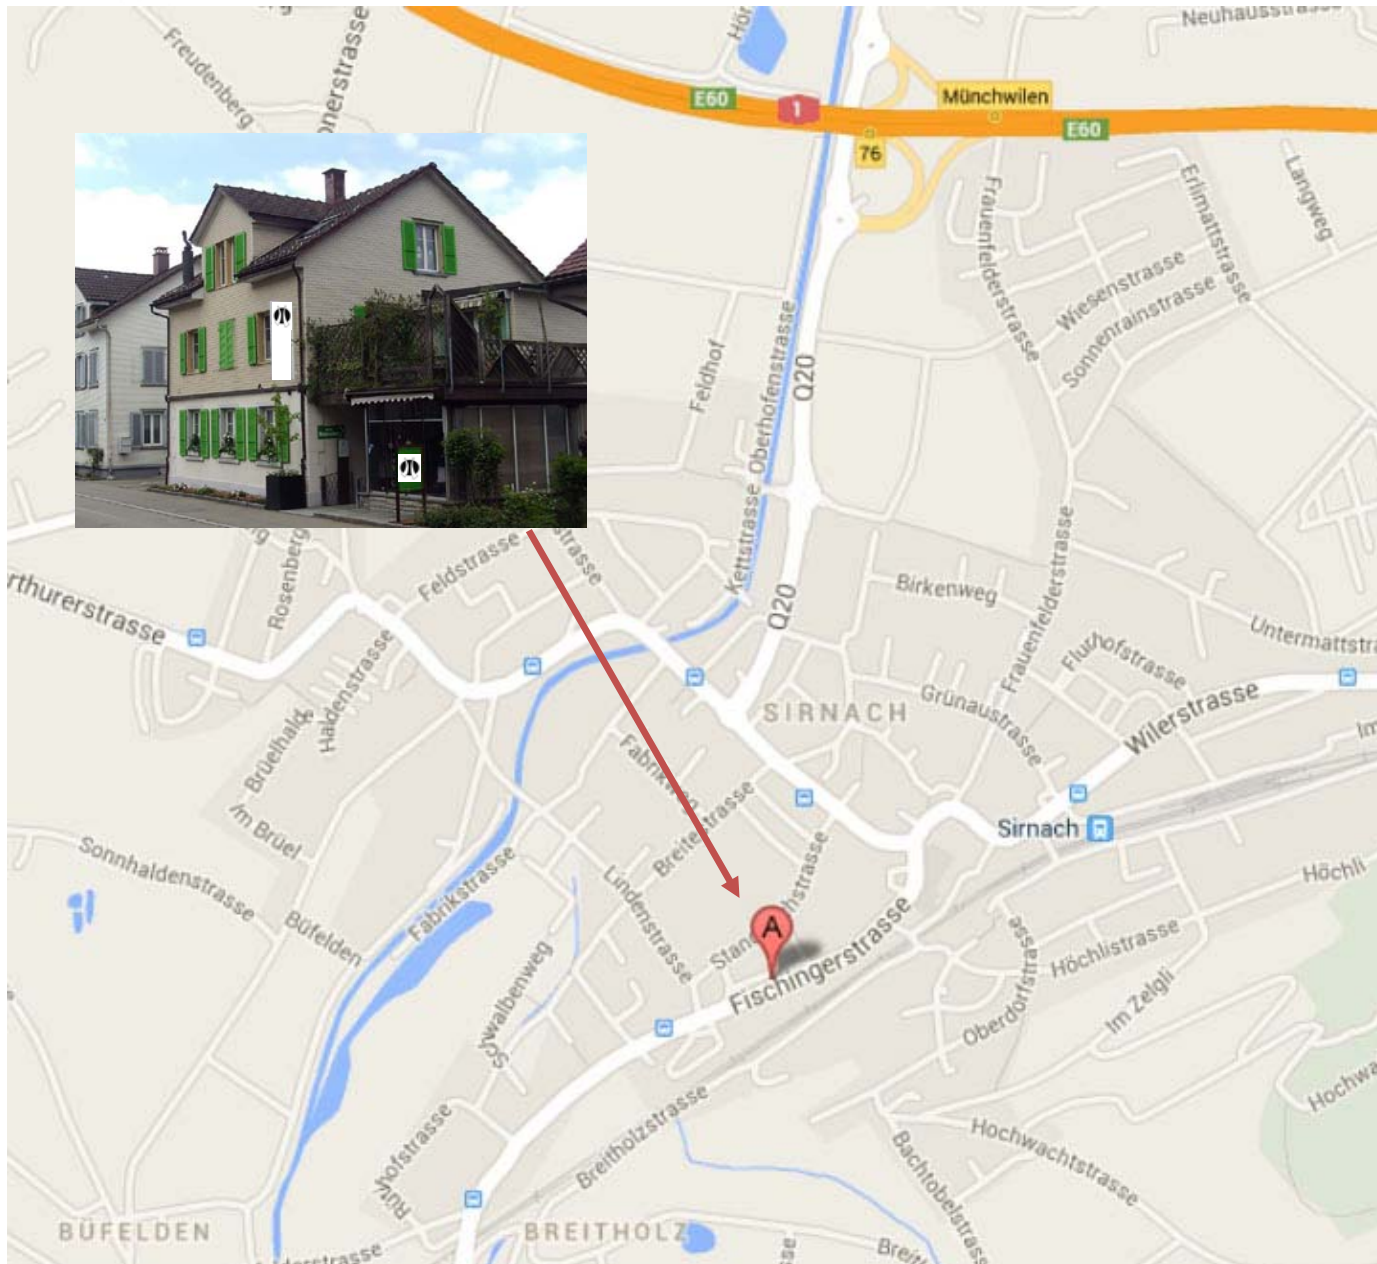

MUSIKWERKSTATT SIRNACH Fischingerstrasse 34, CH-8370 Sirnach TG

Tel. +41 52 720 79 83 E-Mail: info@muwe.ch Anfragen und Terminvereinbarungen bitte telefonisch

LAGEPLAN

Mit dem Auto: (nicht den Wegweisern egligrün folgen!)

Aus allen Richtungen: (ausser Fischingen)

Wegweiser nach Fischingen folgen. Beim Gasthaus ENGEL biegt man in die Fischingerstrasse ein, vorbei an (rechte Seite) Kebab, Restaurant Heubode: das Haus mit den grasgrünen Fensterläden (egligrün)

Von Fischingen:

Nach der Unterführung (auf der linken Seite) vorbei an der Bushaltestelle, das Haus mit den grasgrünen Fensterläden (egligrün)

Zu Fuss vom Bahnhof (Zug, Bus):

Auf dem Bahnsteig 1 Richtung Winterthur entlang den Geleisen gehen, hinunter zur Unterführung, rechts zur Fischingerstrasse (nicht unten durch!), Strasse überqueren und links gehen, vorbei an Kebab, Restaurant Heubode: das Haus mit den grasgrünen Fensterläden (egligrün)